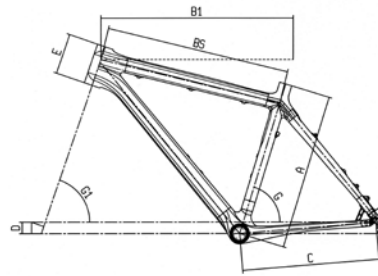

MTB - METHANOL SX Carbon

MIS.							
A	B1	BS	C	D	E	G	G1
430	570	546	420	35	115	73°	71°
480	590	565	420	35	125	73°	71°
530	615	592	420	35	135	73°	71°