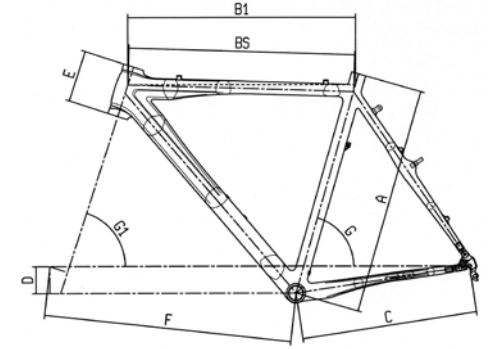

D2 CICLOCROSS CAVARIA Carbon

MIS.								
A	BS	B1	C	D	E	F	G	G1
490	510	525	425	65	110	582	74°	71°
520	520	530	425	65	110	583	74°	71.5°
550	545	550	425	65	125	599	74°	72°
580	560	560	425	65	140	609	74°	72°
610	585	585	430	65	175	620	72.5°	72°