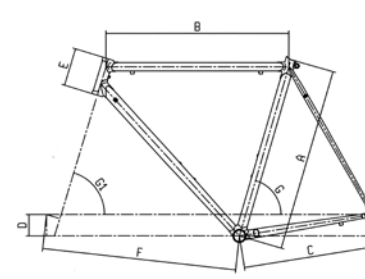

Classic - DOLOMITI

MIS.								
A	B	C	D	E	F	G	G1	
490	520	407	70	100	570	74°	71.5°	
530	535	407	70	100	585	74.5°	72°	
560	550	410	70	138	592	73.5°	72°	
590	580	410	70	163	607	73°	73°	
610	595	410	70	181	617	72.5°	73°