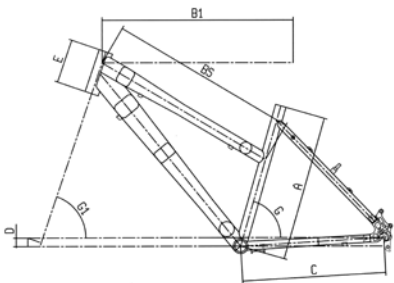

MIS.							
A	B1	BS	C	D	E	G	G1
380	543	530	425	25	115	74°	71°
430	565	545	425	25	130	74°	71°
480	585	560	425	25	130	74°	71°
530	610	586	425	25	150	74°	71°

2011 MTB Geometries

MTB - DUEL Lady 26" Alu

MIS.							
A	B1	BS	C	D	E	G	G1
430	560	555	425	25	130	74°	71°
480	577	561	425	25	130	74°	71°