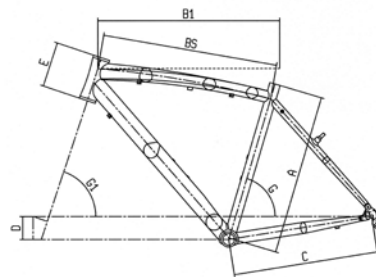

Sport - CAMALEONTE 5-4-1
V-Brake

MIS.							
A	B1	BS	C	D	E	G	G1
430	525	506	420	65	125	74.5°	71°
480	545	526	420	65	135	74°	71°
530	565	547	420	65	155	73.5°	71.5°
580	590	574	420	65	185	73°	72°