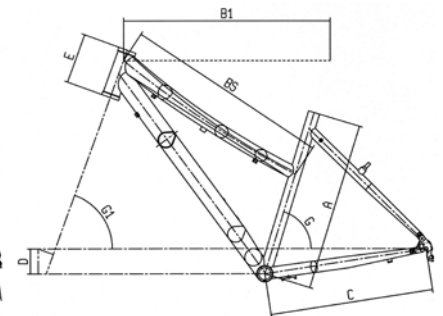

Sport - CAMALEONTE CROSS
Lady

MIS.							
A	B1	BS	C	D	E	G	G1
430	565	562	455	65	140	73°	70°
470	575	573	450	65	140	73°	70°