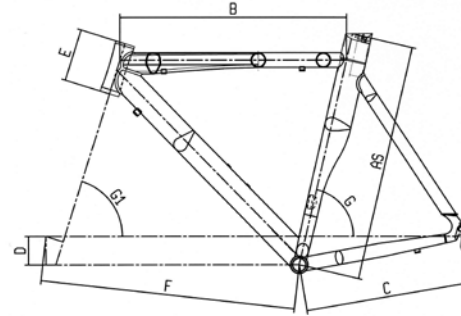

D2 CRONO-TRIATHLON Alu

Mis. Crono Geometry								
AS	B	C	D	E	F	G	G1	
510	520	515	394	68	85	580	76°	71.5°
530	530	530	394	68	90	591	76°	72°
550	540	540	396	68	90	597	75.5°	72°
570	550	550	396	68	100	604	75.5°	72.5°
590	560	565	400	68	110	610	75°	73°
610	570	575	400	68	120	620	75°	73°