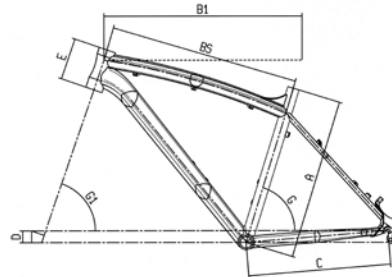

MTB - JAB Alu

MIS.							
A	B1	BS	C	D	E	G	G1
380	540	524	425	35	110	73°	70°
430	570	547	425	35	115	73°	71°
480	590	565	425	35	125	73°	71°
530	615	590	425	35	135	73°	71°