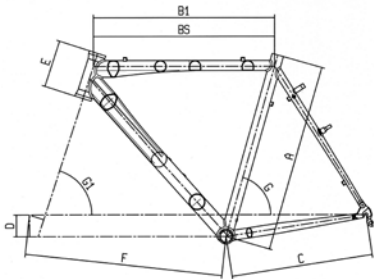

D2 CICLOCROSS ZURIGO Alu

MIS.								
A	BS	B1	C	D	E	F	G	G1
490	511	525	425	65	110	574	74°	72°
520	521	530	425	65	110	578	74°	72°
550	545	550	425	65	125	590	74°	72°
580	560	560	425	65	140	610	74°	72°
610	585	585	430	65	175	620	72.5°	72°