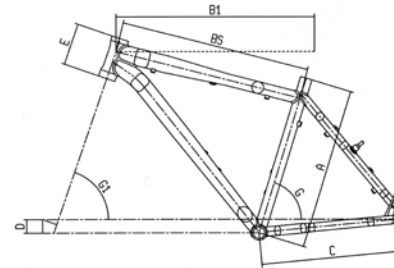

MTB - KUMA Alu

MIS.							
A	B1	BS	C	D	E	G	G1
380	540	522	425	40	110	73°	71°
430	570	546	425	40	120	73°	71°
480	590	565	425	40	130	73°	71°
530	615	592	425	40	140	73°	71°