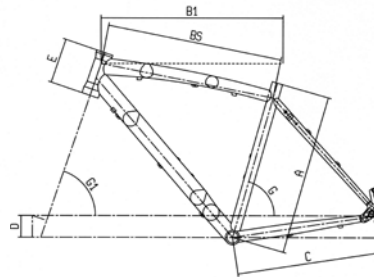

Sport - CAMALEONTE 3-2 Disc

MIS.							
A	B1	BS	C	D	E	G	G1
430	525	506	430	65	125	74.5°	71°
480	545	526	430	65	135	74°	71°
530	565	547	430	65	155	73.5°	71.5°
580	590	574	430	65	185	73°	72°