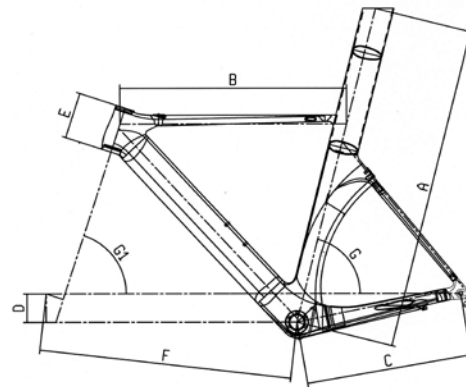

D2 PICO CRONO-TRIATHLON Carbon

MIS.								
A	B	C	D	E	F	G	G1	
XS	680	595	395	68	80	573	76°	71°
S	720	520	395	68	90	588	76°	71°
M	770	540	395	68	110	602	76°	72°
L	820	570	395	68	130	625	76°	73°