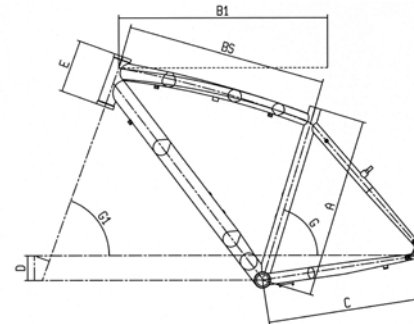

Sport - CAMALEONTE CROSS
Gent

MIS.							
A	B1	BS	C	D	E	G	G1
470	575	550	455	65	140	73°	70°
510	590	564	455	65	150	73°	70°
550	605	580	450	65	170	73°	70°