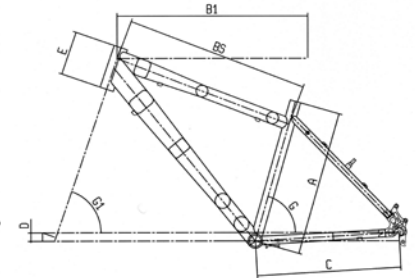

MIS.							
A	B1	BS	C	D	E	G	G1
380	543	530	425	25	115	74°	71°
430	565	545	425	25	130	74°	71°
480	585	560	425	25	130	74°	71°
530	610	586	425	25	150	74°	71°

2011 MTB Geometries

MTB - DUEL Lady 26" Alu

MIS.							
A	B1	BS	C	D	E	G	G1
430	560	555	425	25	130	74°	71°
480	577	561	425	25	130	74°	71°